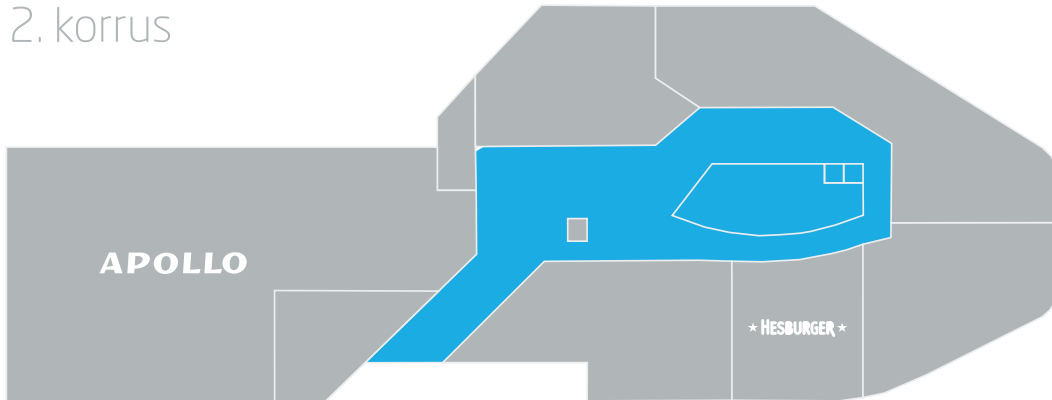

SOLARIS

2. korrus