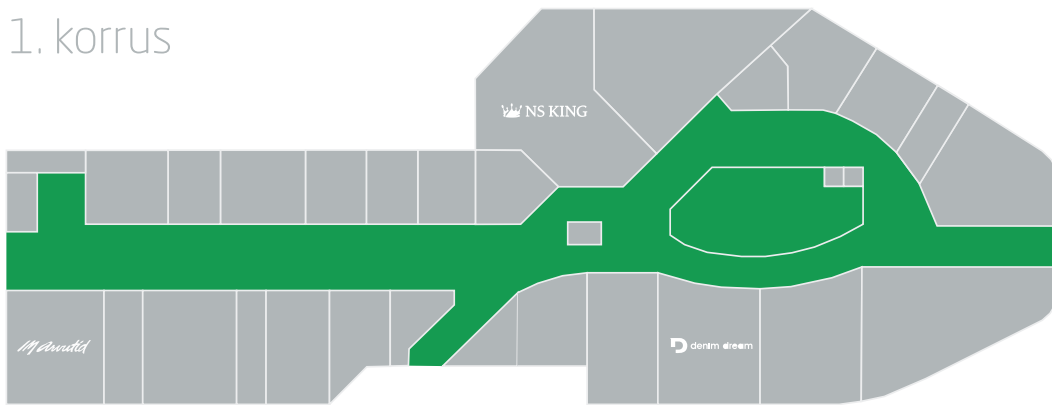

SOLARIS

2. korrus

1. korrus

0-korrus