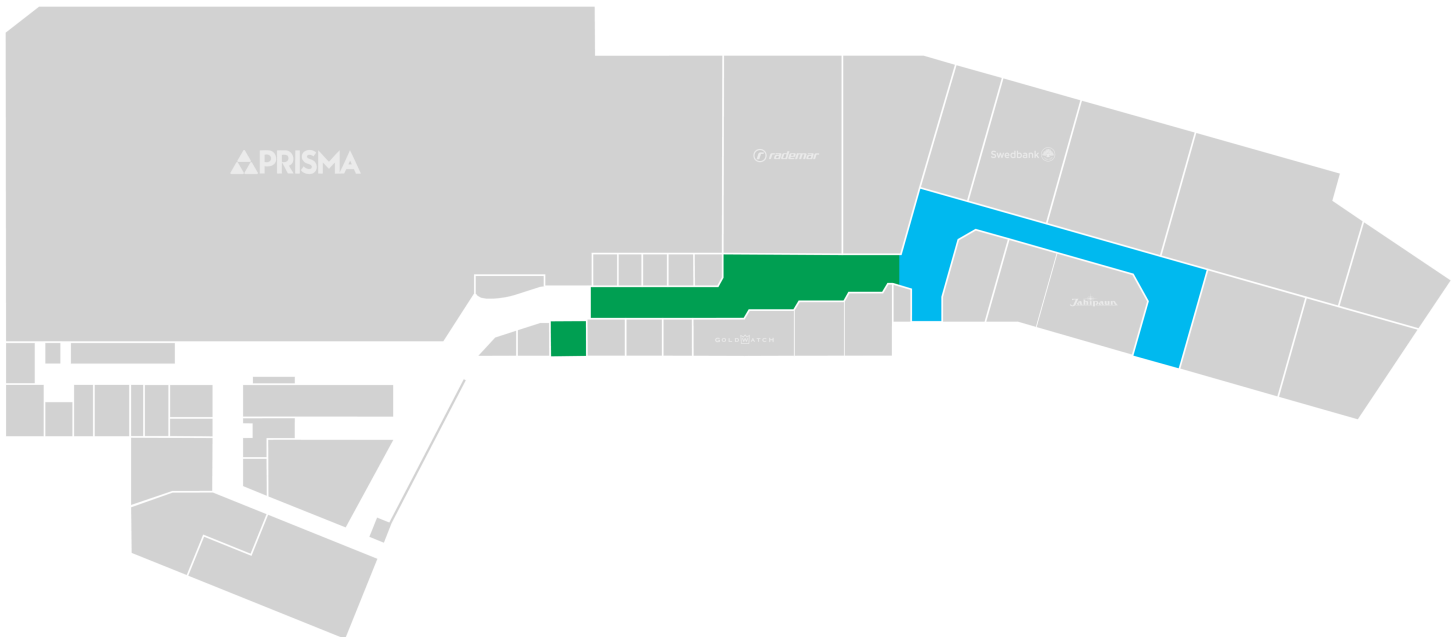

Mahusoodustused

2 nädalat – 10%
3 nädalat – 20%
4 nädalat – 30%

Mahusoodustused esitlustel (ühe kalendrikuu jooksul)

8–14 päeva 30%
15–21 päeva 35%
22–31 päeva 40%

Hooajalised koefitsendid

01.01 – 31.10 1,00
01.11 – 31.12 1,30

Liigutatavate sisepindade tsoonide hinnakoeffitsendid

	1
	0,8
	0,5
	0,3

Sikupilli keskuse üürnikele kehtib meediapindadelt allahindlus 25%.

Kõikidele hindadele lisandub käibemaks 20%.

NB! Cream OÜ jätab endale õiguse korrigeerida vajadusel hindu!