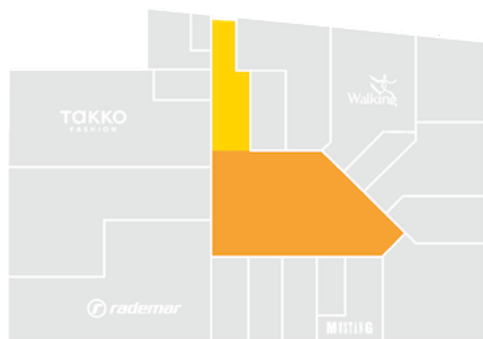

Mahusoodustused

2 nädalat – 10%
3 nädalat – 20%
4 nädalat – 30%

Mahusoodustused esitlustel (ühe kalendrikuu jooksul)

8–14 päeva 30%
15–21 päeva 40%
22–31 päeva 50%

Hooajalised koefitsendid

01.01 – 31.10 1,00
01.11 – 31.12 1,30

Liigutatavate sisepindade tsoonide hinnakoefitsendid

2. korrus

1. korrus