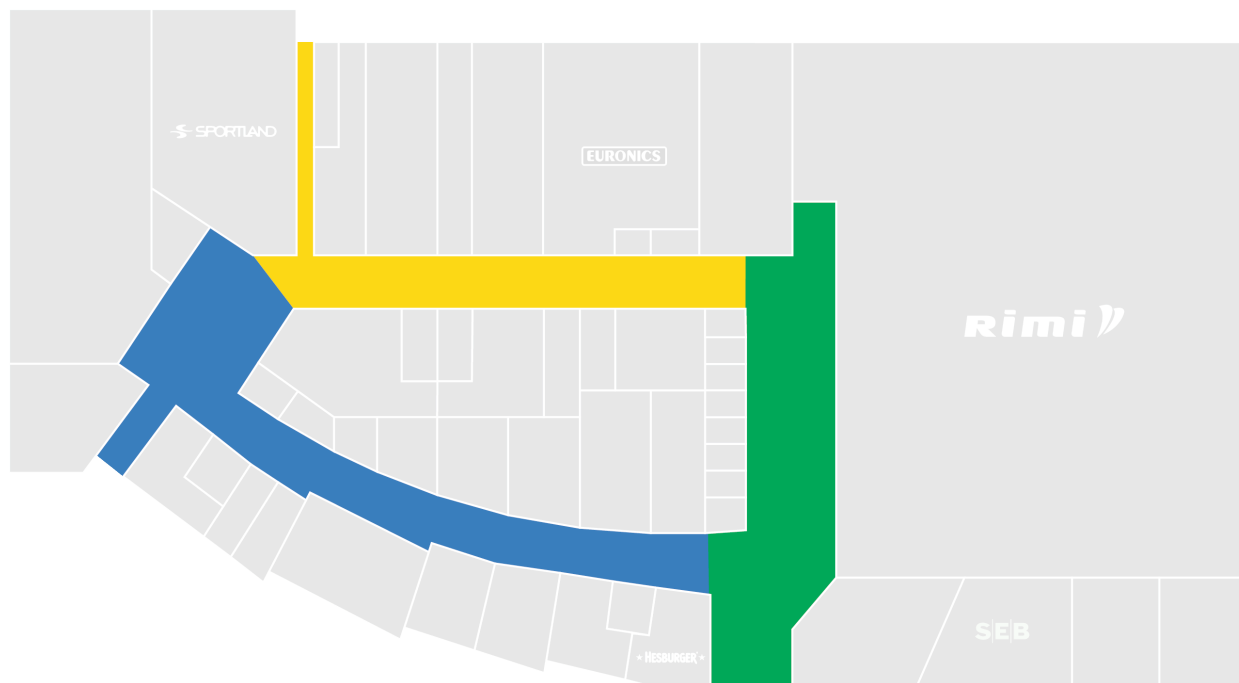

Mahusoodustused esitlustel (ühe kalendrikuu jooksul)

8–14 päeva 30%
15–21 päeva 40%
22–31 päeva 50%

Hooajalised koefitsendid

01.01 – 31.10 1,00
01.11 – 31.12 1,30

Tsoonikoefitsendid

	1
	0,8
	0,5
	0,3

Lasnamäe Centrumi üürnikele kehtib
allahindlus 25%.