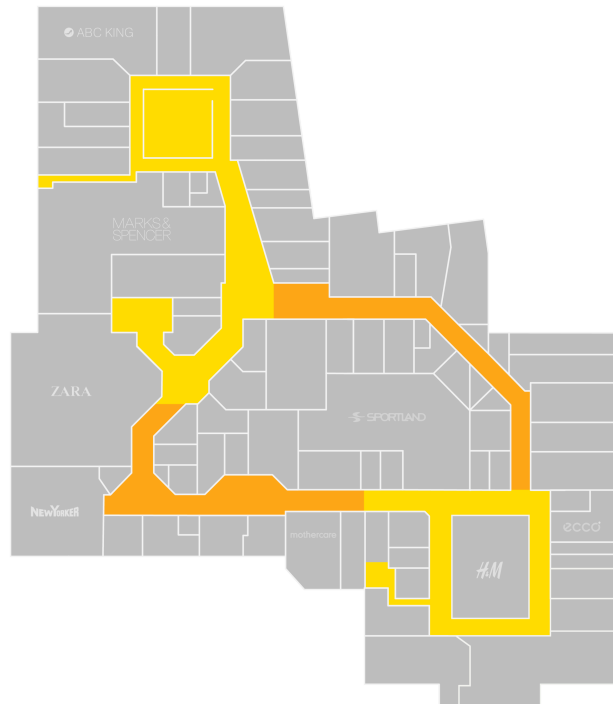

**Mahusoodustused esitlustel (ühe kalendrikuu jooksul)**

8–14 päeva 30%  
15–21 päeva 40%  
22–31 päeva 50%

**Hooajalised koefitsendid**

01.01 – 31.10 1,00  
01.11 – 31.12 1,30

**Liigutatavate sisepindade tsoonide hinnakoefitsendid**