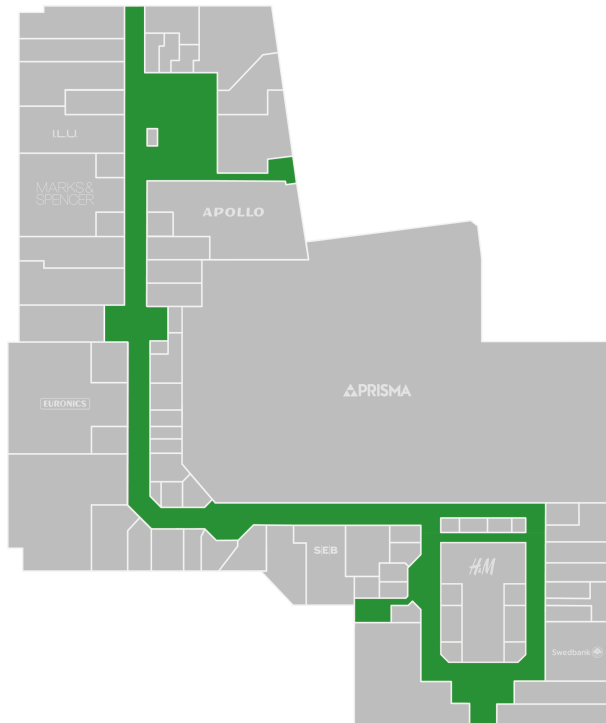

**Mahusoodustused esitlustel (ühe kalendrikuu jooksul)**

8–14 päeva 30%  
15–21 päeva 40%  
22–31 päeva 50%

**Hooajalised koefitsendid**

01.01 – 31.10 1,00  
01.11 – 31.12 1,30

**Liigutatavate sisepindade tsoonide hinnakoefitsendid**